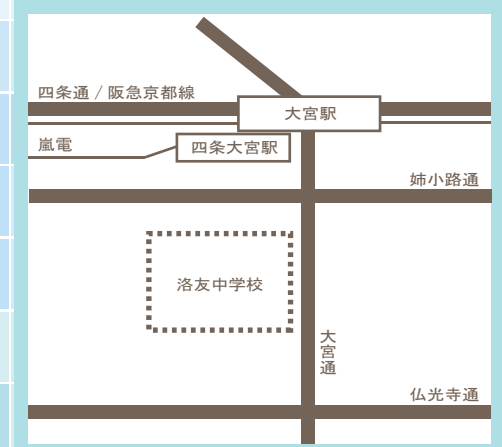

尾嶋 香菜子 (京都精華大学芸術学部造形学科洋画コース 2 回生)

川上 達弘 (京都嵯峨芸術大学芸術学部メディアデザイン学科 4 回生)

真下 聡美 (成安造形大学芸術学部芸術学科美術領域現代アートコース 3 回生)

居村 浩平 (成安造形大学芸術学部芸術学科美術領域現代アートコース 3 回生)

房 拓弥 (大阪成蹊大学芸術学部美術学科日本画コース 4 回生)

京都造形芸術大学 - 絵画の授業風景再現 -

羽賀 美里 行安 晶 小濱 大輔 西明 愛泉 石川 美月 藤田 美波 藤田 朋子

大阪成蹊大学 岩野 勝人准教授によるワークショップ「くもならべ」の展示

中山 和弘 (写真家) 写真展示

など、その他多数展示予定

京都市立洛友中学校 (四条大宮駅から南へ約 100m)

1. 川上 達弘「DIVE」
2. 中田 友理
3. 居村 浩平 学内個展「radioactive 2013」
4. 西 太志「金の枝」
5. 真下 聡美「彼女の人生ゲーム」
6. 野々村 和馬「ハートフル先生」
7. 小濱 大輔
8. 藤田 美波
9. 藤田 朋子
10. 行安 晶
11. 石川 美月
12. 西明 愛泉
13. 羽賀 美里